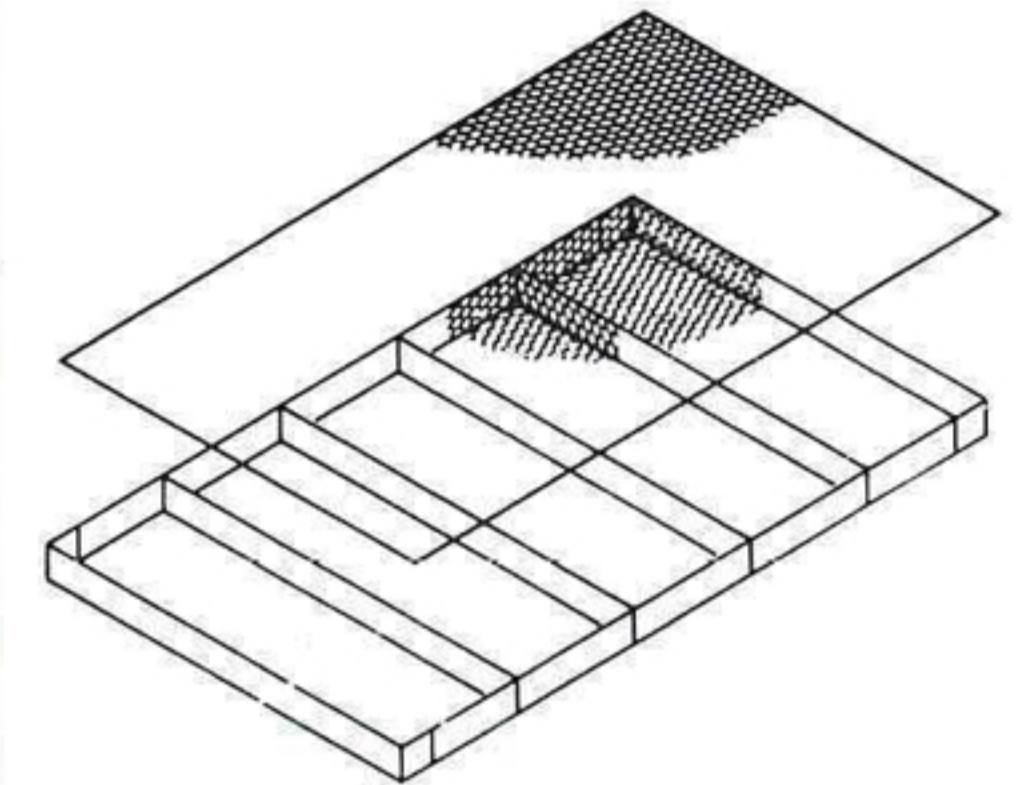

RENO MATTRESS WITH POCKETS

6 × 8							5 × 7					Pockets no.
Sizes			Approximate weight (Kg)				Sizes			Approx. weight (Kg)		
Length m	Width m	Height m	Zinc coated		Zinc and PVC coated		Length m	Width m	Height m	Zinc coated		
			Wire Ø 2.2 mm		Wire Øint.2.2mm Øext.3.2mm					Wire Ø 2.0 mm		
			kg/each	kg/m²	kg/each	kg/m²				kg/each	kg/m²	
4	2	0.23	26.500	3.300	32.500	4.100	4	2	0.15	26.500	3.300	4
5	2	0.23	32.000	3.200	40.000	4.000	5	2	0.15	32.000	3.200	5
6	2	0.23	38.000	3.150	46.500	3.900	6	2	0.15	37.000	3.100	6
4	2	0.30	28.000	3.500	34.000	4.300	4	2	0.25	28.000	3.500	4
5	2	0.30	34.000	3.400	42.000	4.200	5	2	0.25	34.500	3.450	5
6	2	0.30	39.600	3.300	49.500	4.150	6	2	0.25	41.000	3.400	6